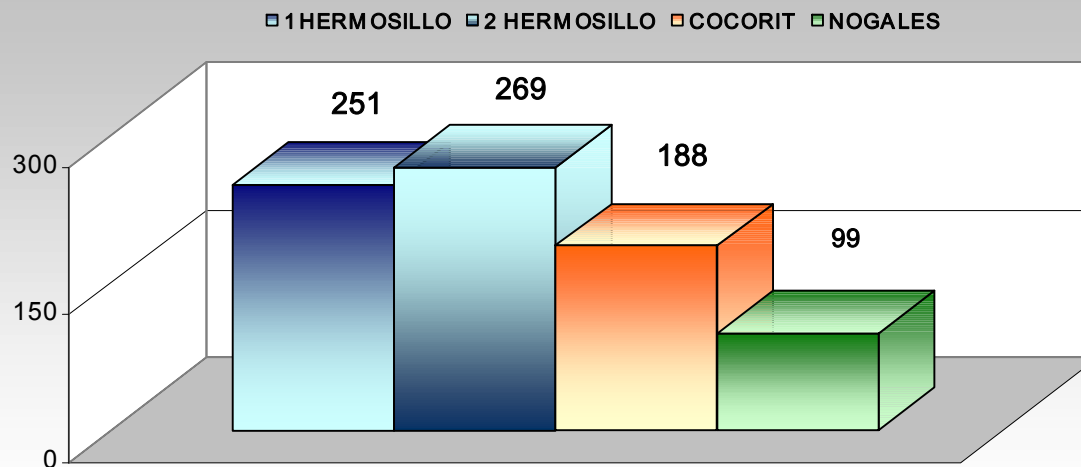

# PODER JUDICIAL DEL ESTADO DE SONORA

Centro de Información Estadística

ESTADÍSTICAS 2013

CONCLUIDOS POR SENTENCIA POR EXPEDIENTE													
	En	Feb	Mar	Abr	May	Jun	Jul	Ago	Sep	Oct	Nov	Dic	TOTAL
1 Hermosillo	26	26	20	25	34	24	11	25	15	15	24	6	251
2 Hermosillo	20	36	23	24	24	22	8	27	23	22	29	11	269
Cócorit	12	18	18	20	17	15	9	17	16	15	21	10	188
Nogales	3	6	10	17	12	9	12	6	6	10	6	2	99
<b>TOTAL</b>	<b>61</b>	<b>86</b>	<b>71</b>	<b>86</b>	<b>87</b>	<b>70</b>	<b>40</b>	<b>75</b>	<b>60</b>	<b>62</b>	<b>80</b>	<b>29</b>	<b>807</b>

## TOTAL DE SENTENCIAS POR EXPEDIENTE 2013

# PODER JUDICIAL DEL ESTADO DE SONORA

Centro de Información Estadística

ESTADÍSTICAS 2013

CONCLUIDOS POR SENTENCIA POR ADOLESCENTE													
	En	Feb	Mar	Abr	May	Jun	Jul	Ago	Sep	Oct	Nov	Dic	TOTAL
1 Hermosillo	29	29	24	29	35	27	12	30	16	19	29	6	285
2 Hermosillo	21	41	30	28	26	24	15	35	33	23	44	14	334
Cócorit	12	20	22	20	19	15	9	17	20	18	25	10	207
Nogales	4	7	12	20	15	12	11	10	7	10	6	2	116
<b>TOTAL</b>	<b>66</b>	<b>97</b>	<b>88</b>	<b>97</b>	<b>95</b>	<b>78</b>	<b>47</b>	<b>92</b>	<b>76</b>	<b>70</b>	<b>104</b>	<b>32</b>	<b>942</b>